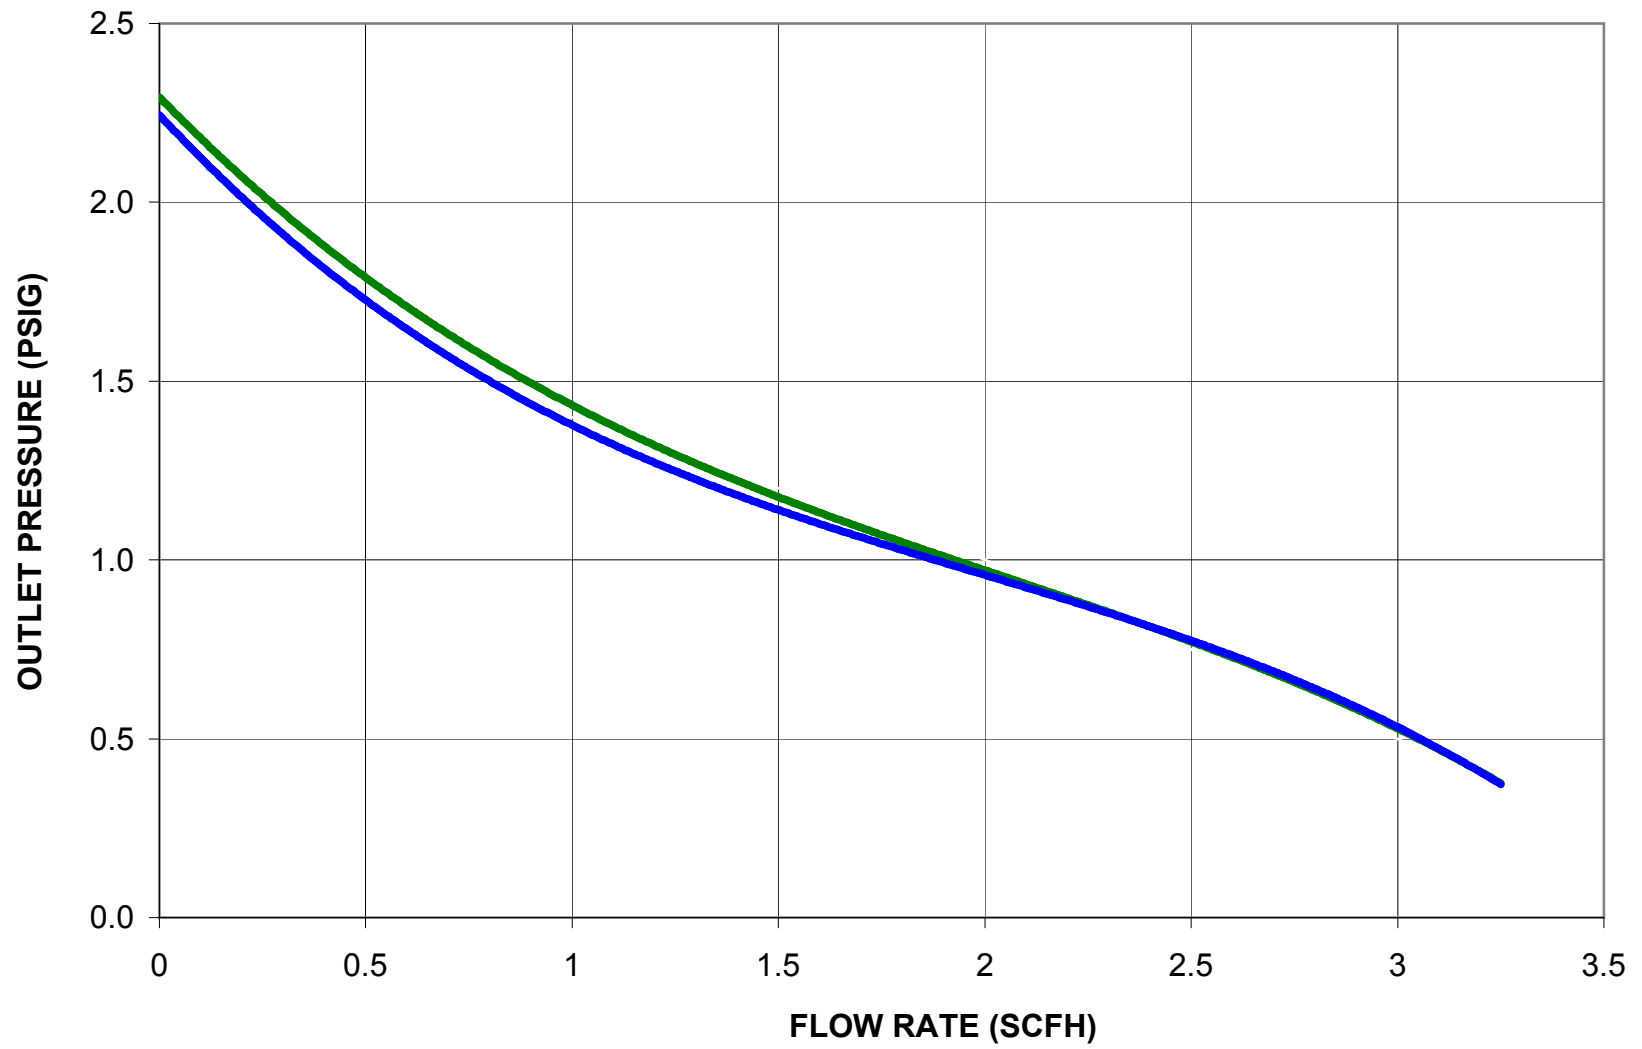

# PRD28-1N1-1

Inlet Pressure  
■ 100 psi  
■ 40 psi