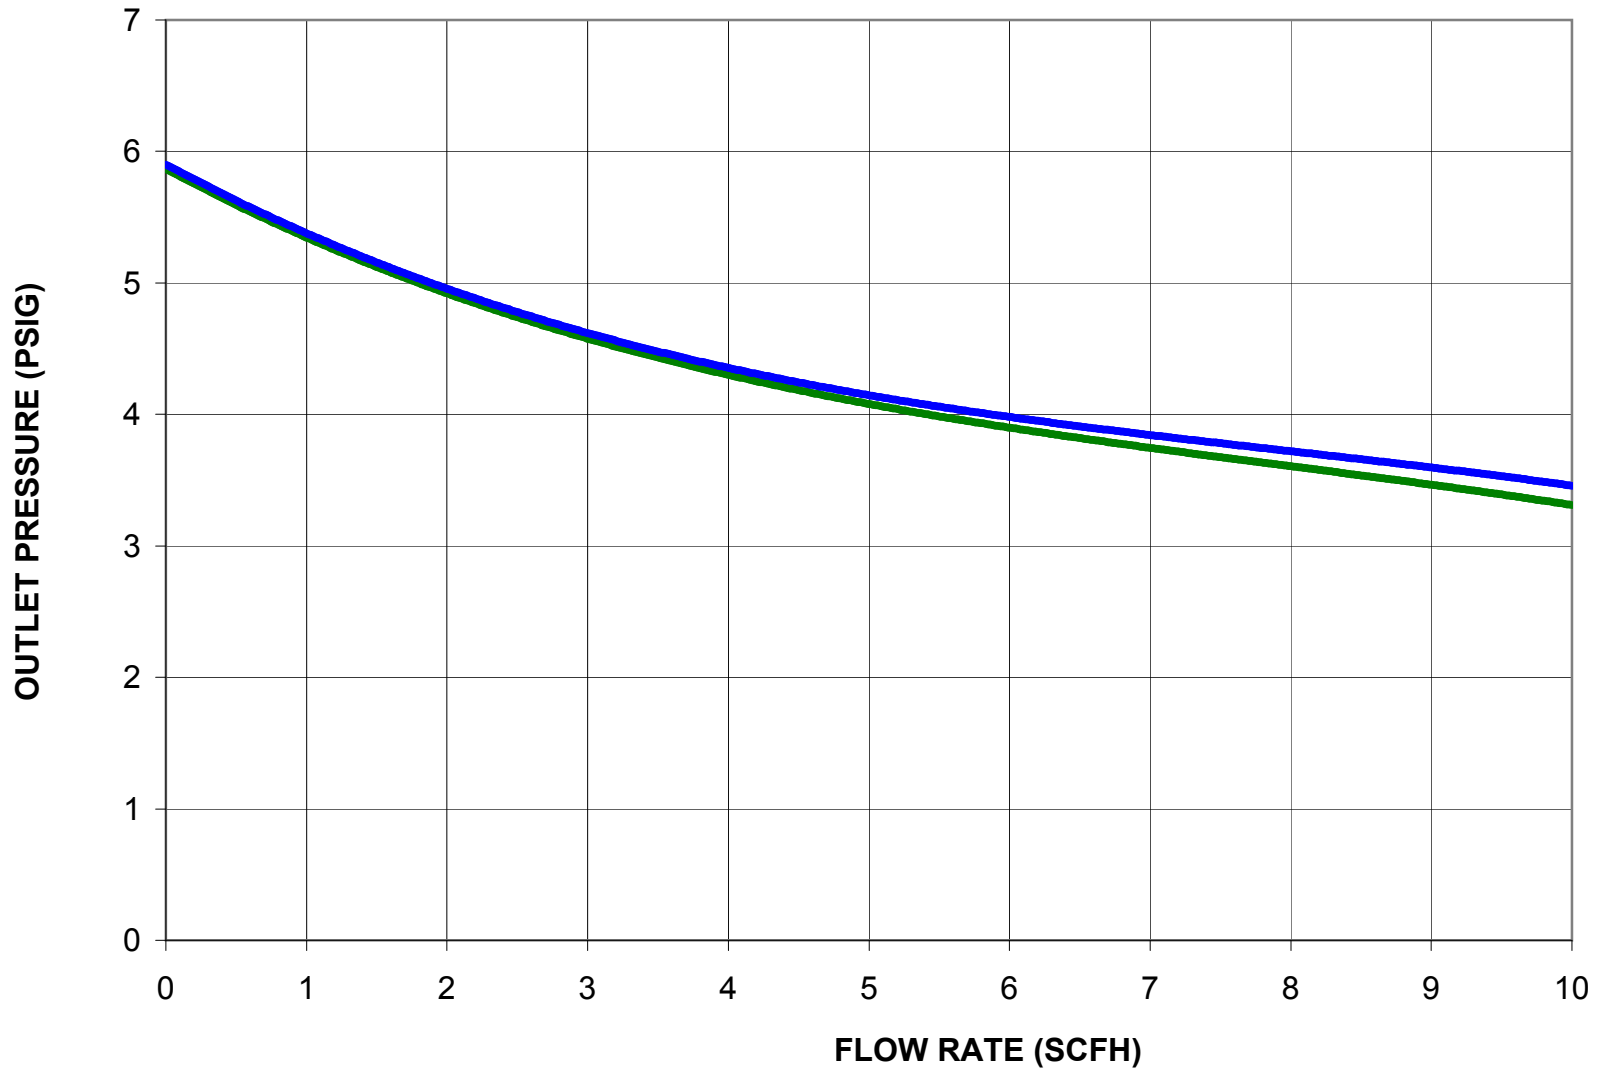

# PRD28-1N1-1

Inlet Pressure  
■ 100 psi  
■ 40 psi