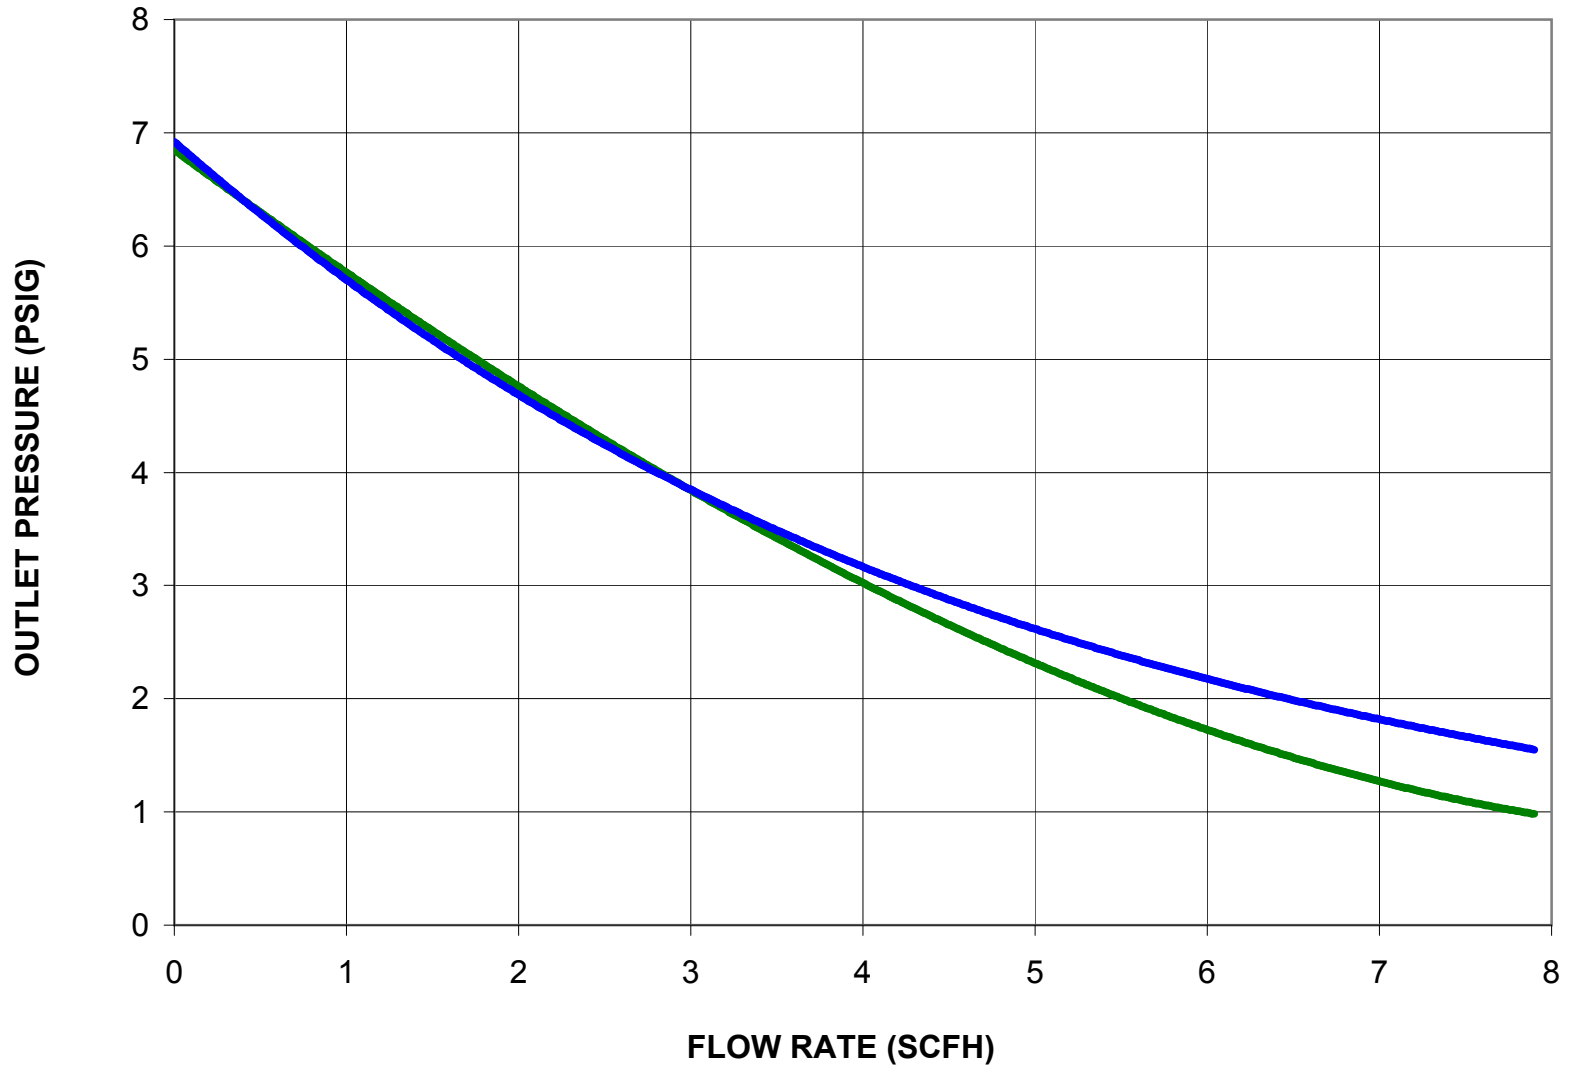

# PRD2-1N1-1

Inlet Pressure  
■ 100 psi  
■ 40 psi