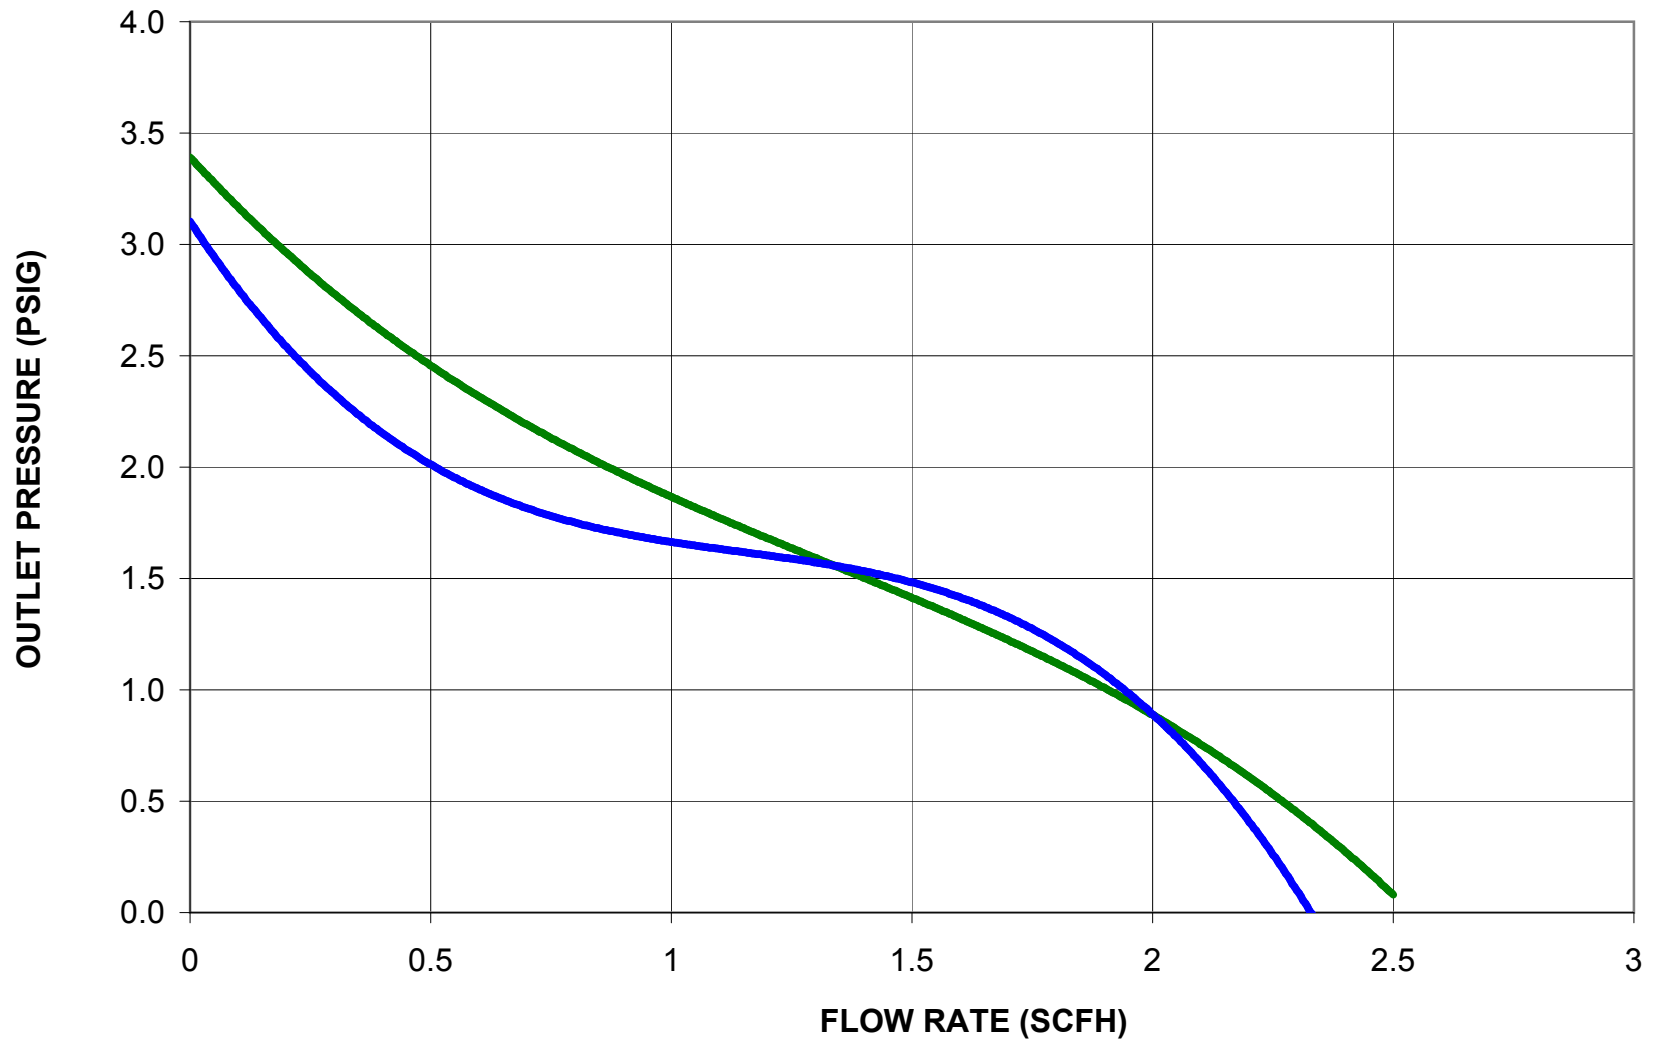

# PRD2-1N1-1

Inlet Pressure  
■ 100 psi  
■ 40 psi