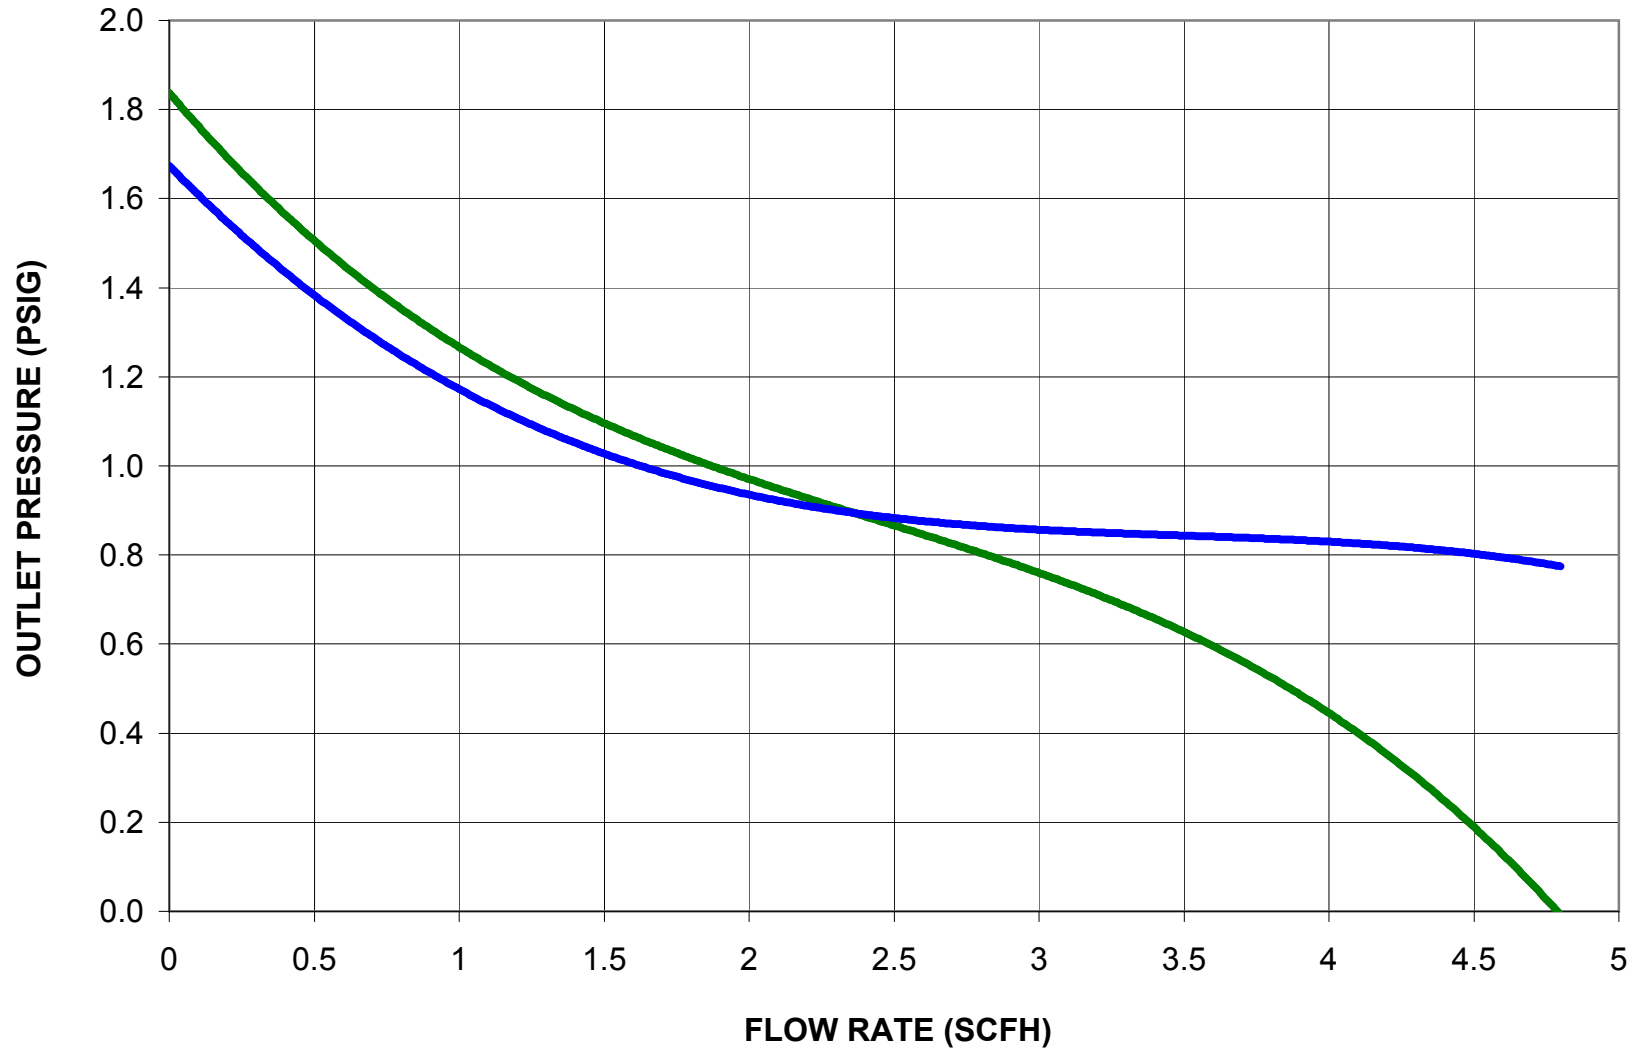

PRD-1N1-1

Inlet Pressure

- 100 psi
- 40 psi

PRD-1N1-1

Inlet Pressure
■ 100 psi
■ 40 psi

PRD-1N1-1

Inlet Pressure

- 100 psi
- 40 psi