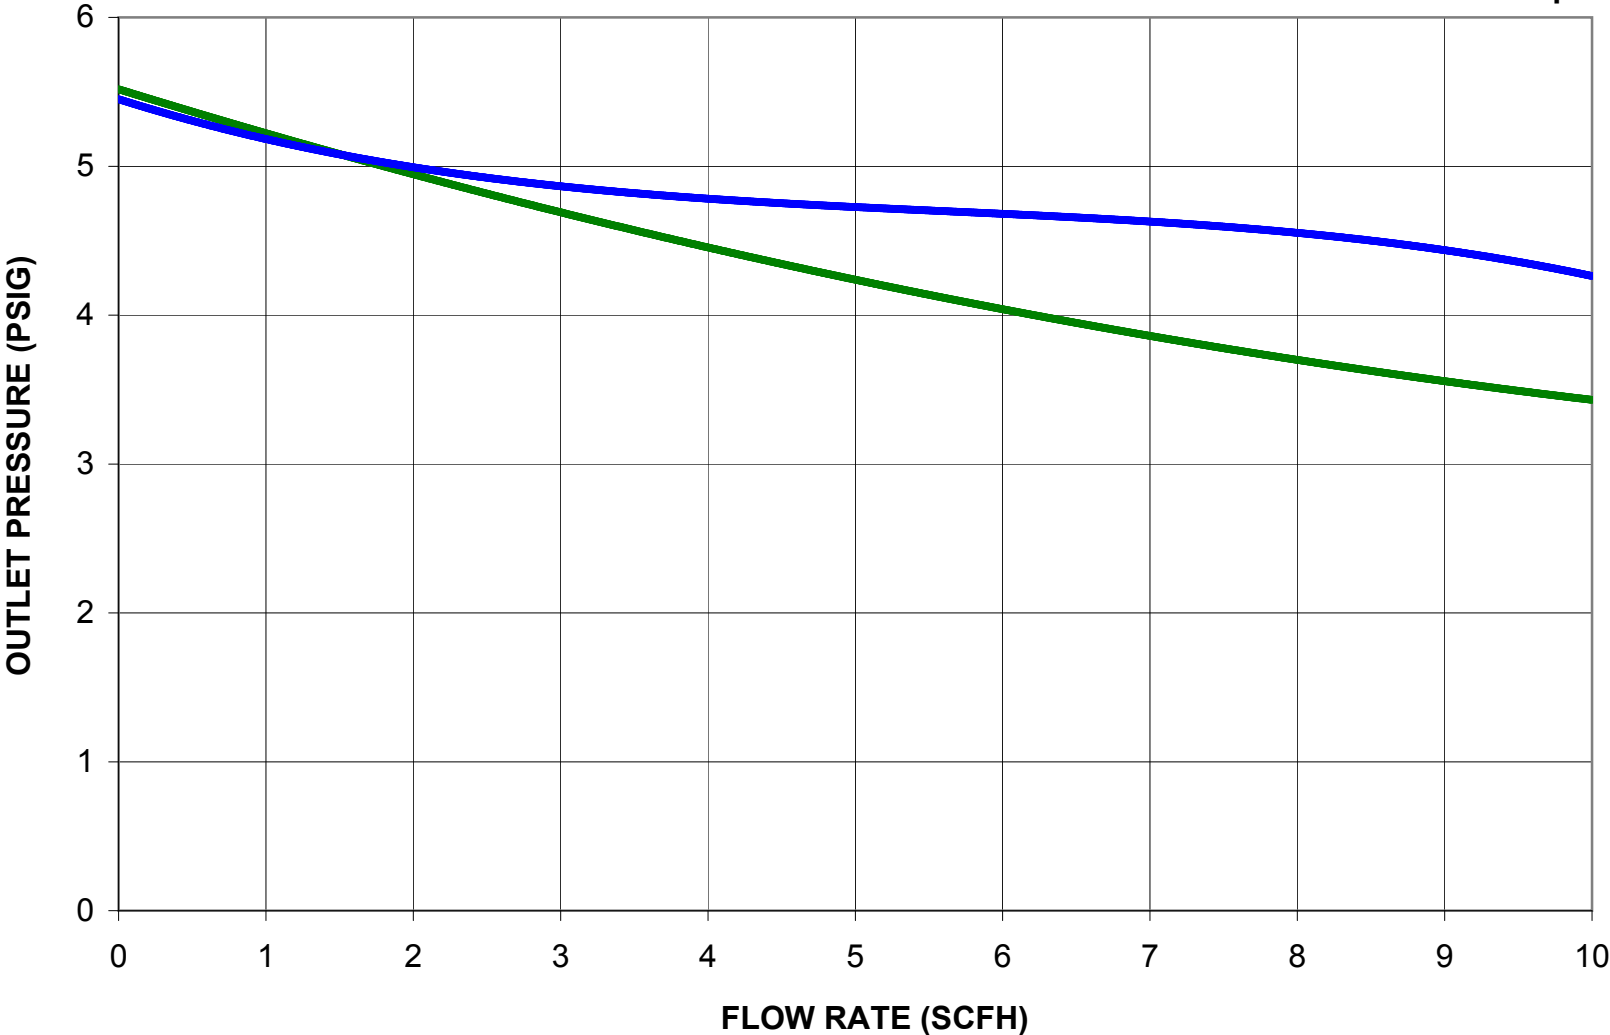

PRD-1N1-1

Inlet Pressure

- 100 psi
- 40 psi

PRD-1N1-1

Inlet Pressure
■ 100 psi
■ 40 psi

PRD-1N1-1

Inlet Pressure

- 100 psi
- 40 psi